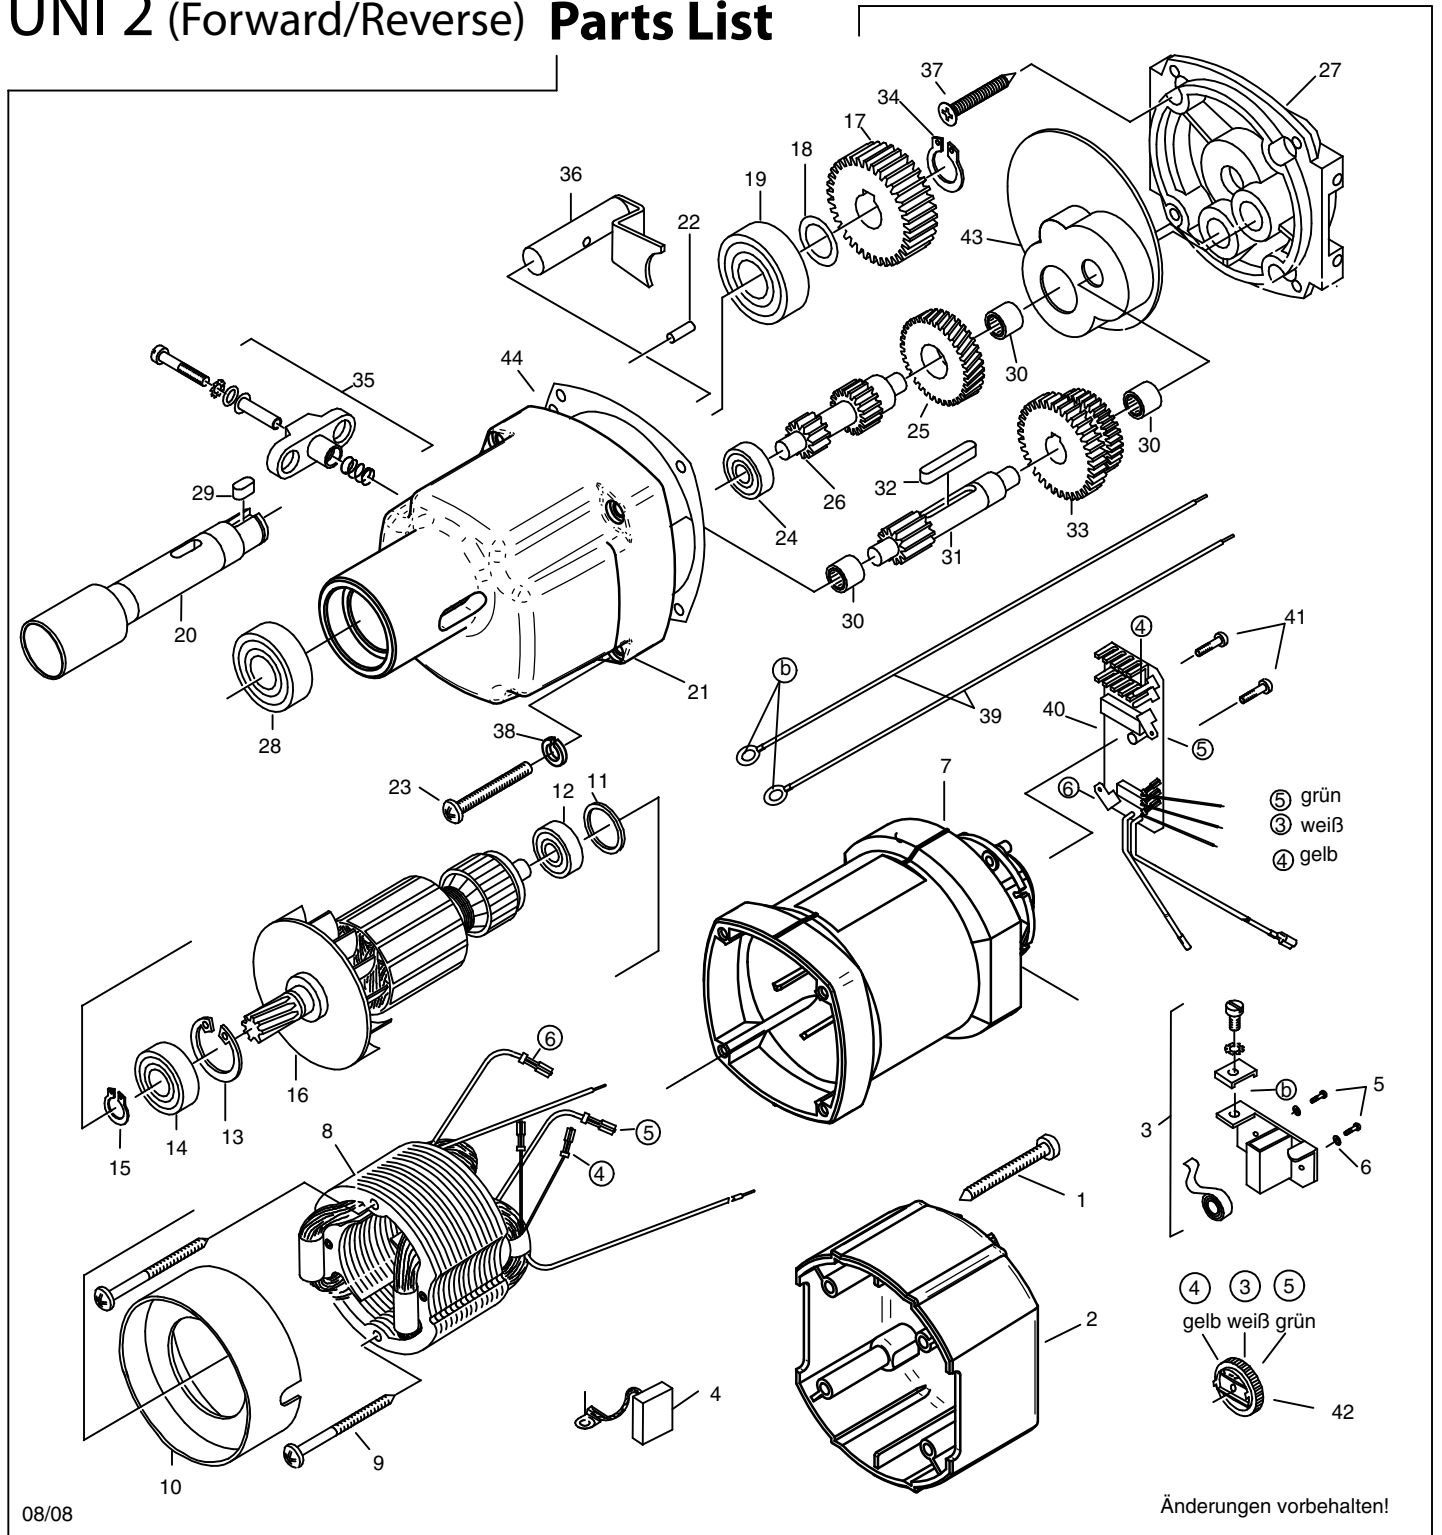

Uni 2

Parts List

01/08

Änderungen vorbehalten!

UNI 2 (Forward/Reverse) Parts List

UNI II - 230V/110V

ITEM No	DESCRIPTION	No:	UDCE STOCK CODE	ITEM No	DESCRIPTION	No:	UDCE STOCK CODE
1	Self tapping screw HC4.8x50	80201284	EIB157	23	Screw	80201206	EIB037
2	Drill Cap (non var spd)	74222240	EIB028	24	608 Bearing	*****	UDC009
3	Complete brush holder	80201196	EIB035B	25	Spur Gear	7132A470	EIB006
4	Carbon brush (SINGLE)	80700013	EIB046A	26	Twin Geared Shaft	71323500	EIB007
5	Screw ZM4x12	80201180	EIB173	27	Gear Plate	74222610	EIB027
6	Washer B4	80201385	EIB172	28	6904 Bearing	*****	UDC019
7	Motor Housing	7122A200	EIB051B	29	Key A5x5x12	80200601	EIB034
8	Field Coil 240V	74222150	EIB056C-2	30	HK0810 Bearing	*****	UDC020
8	Field Coil 110V	74223150	EIB056C-1	31	Trailer Gear	71223460	EIB131
9	Self tapping screw C3.9 x 60	80201266	EIB038	32	Key A5x5x28	80200602	EIB034
10	Fan Cover	71323140	EIB001	33	Double Gear	71323440	EIB132
11	O-Ring	83000036	EIB048	34	Circlip Ext 15mm	80201322	EIB040
12	608 z Bearing	*****	UDC009	35	Gera Change Assembly	71540545	EIB017
13	Circlip 28/1.2	80201333	EIB042	36	Gear Lever	71323520	EIB008
14	6001 2Z Bearing	*****	UDC002	37	C/SK screw	80201296	EIB084
15	Circlip 11/1	80201320	EIB143	38	Supressor	80500010	EIB156
16	Armature 240V	7122A100	EIB052-4	39	Cable Clip	80600164	EIB085
16	Armature 110V	7122D100	EIB052-1	40	Screw HC 2.9 x 13	80201252	EIB196
17	Main Drive Gear	71323430	EIB004	41	Gear Plate Shield	80900119	EIB083
18	washer 15/22 x 0.2	80200502	EIB061	42	Gear Box Gasket	82000054	EIB086
19	6203 Bearing	*****	UDC014	43	Cable	74322340	*****
20	Spindle MT2	71323420	EIB003	44	Spring Washer 5mm	80201302	EIB087
21	Gear Box	74222400	EIB002				
22	Dowel 4 x 12	80200582	EIB179				