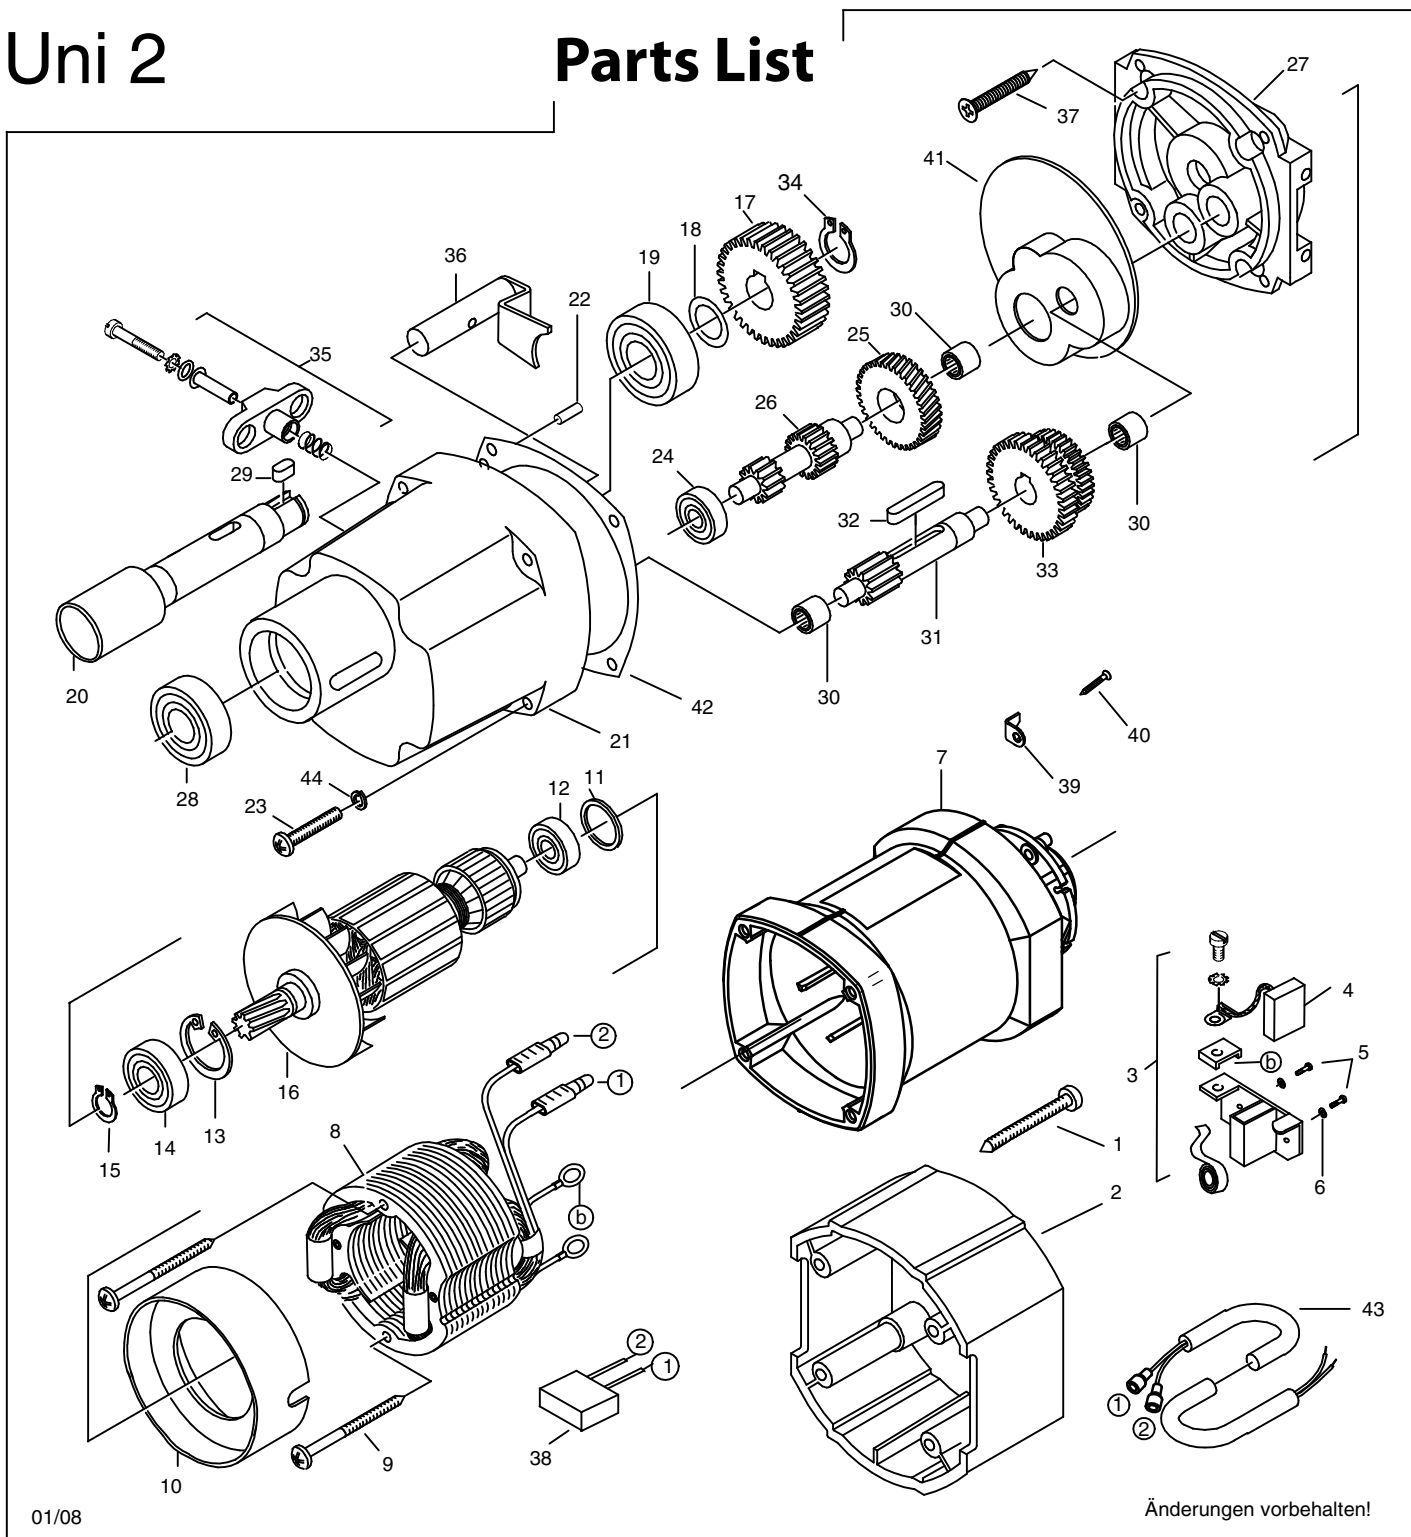

Uni 2

Parts List

01/08

Änderungen vorbehalten!

UNI 2 (Forward/Reverse) Parts List

UNI II - 230V/110V

ITEM No	DESCRIPTION	No:	UDCE STOCK CODE	ITEM No	DESCRIPTION	No:	UDCE STOCK CODE
1	Self tapping screw HC4.8x50	80201284	EIB157	23	Screw	80201206	EIB037
2	Drill Cap (non var spd)	74222240	EIB028	24	608 Bearing	*****	UDC009
3	Complete brush holder	80201196	EIB035B	25	Spur Gear	7132A470	EIB006
4	Carbon brush (SINGLE)	80700013	EIB046A	26	Twin Geared Shaft	71323500	EIB007
5	Screw ZM4x12	80201180	EIB173	27	Gear Plate	74222610	EIB027
6	Washer B4	80201385	EIB172	28	6904 Bearing	*****	UDC019
7	Motor Housing	7122A200	EIB051B	29	Key A5x5x12	80200601	EIB034
8	Field Coil 240V	74222150	EIB056C-2	30	HK0810 Bearing	*****	UDC020
8	Field Coil 110V	74223150	EIB056C-1	31	Trailer Gear	71223460	EIB131
9	Self tapping screw C3.9 x 60	80201266	EIB038	32	Key A5x5x28	80200602	EIB034
10	Fan Cover	71323140	EIB001	33	Double Gear	71323440	EIB132
11	O-Ring	83000036	EIB048	34	Circlip Ext 15mm	80201322	EIB040
12	608 z Bearing	*****	UDC009	35	Gera Change Assembly	71540545	EIB017
13	Circlip 28/1.2	80201333	EIB042	36	Gear Lever	71323520	EIB008
14	6001 2Z Bearing	*****	UDC002	37	C/SK screw	80201296	EIB084
15	Circlip 11/1	80201320	EIB143	38	Supressor	80500010	EIB156
16	Armature 240V	7122A100	EIB052-4	39	Cable Clip	80600164	EIB085
16	Armature 110V	7122D100	EIB052-1	40	Screw HC 2.9 x 13	80201252	EIB196
17	Main Drive Gear	71323430	EIB004	41	Gear Plate Shield	80900119	EIB083
18	washer 15/22 x 0.2	80200502	EIB061	42	Gear Box Gasket	82000054	EIB086
19	6203 Bearing	*****	UDC014	43	Cable	74322340	*****
20	Spindle MT2	71323420	EIB003	44	Spring Washer 5mm	80201302	EIB087
21	Gear Box	74222400	EIB002				
22	Dowel 4 x 12	80200582	EIB179				