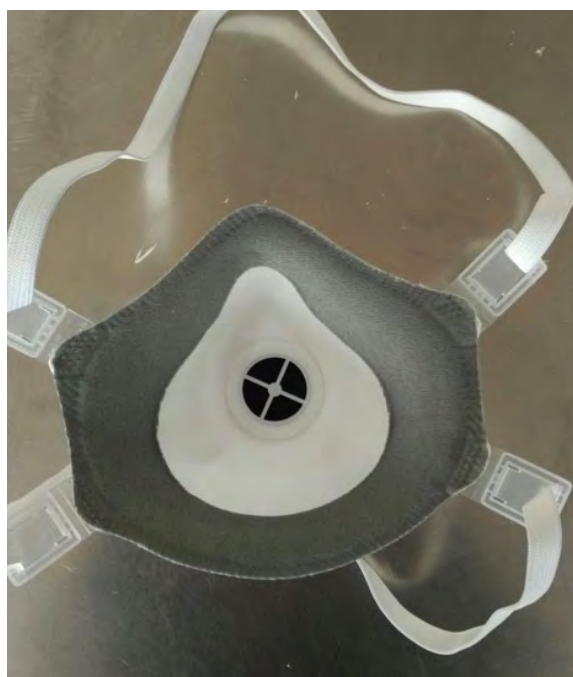

MASCHERINA A CONCHIGLIA FFP1
OTTIMA ADERENZA - PROTEZIONE FFP1 € 0,73 + IVA

OIPESSOT
PROFESSIONAL TOOLS

MASCHERINA A CONCHIGLIA FFP2
OTTIMA ADERENZA - PROTEZIONE FFP2 € 0,82 + IVA

OIPESSOT
PROFESSIONAL TOOLS

OIPESSOT
PROFESSIONAL TOOLS

Tuta Microtex©, con cappuccio, elastico polsi e caviglie, microporosa.

TUTTE LE MASCHERINE VENGONO FORNITE CON SCHEDA CARATTERISTICHE

Altri articoli -

Camici Polipropilene

Tute Polipropilene

Tuta PLP, con cappuccio, elastico ai polsi e caviglie.

Tuta PLP, con cappuccio, elastico ai polsi e caviglie.

Tuta PLP, con cappuccio, elastico ai polsi e caviglie.

Tuta PLP, senza cappuccio, elastico ai polsi e caviglie.